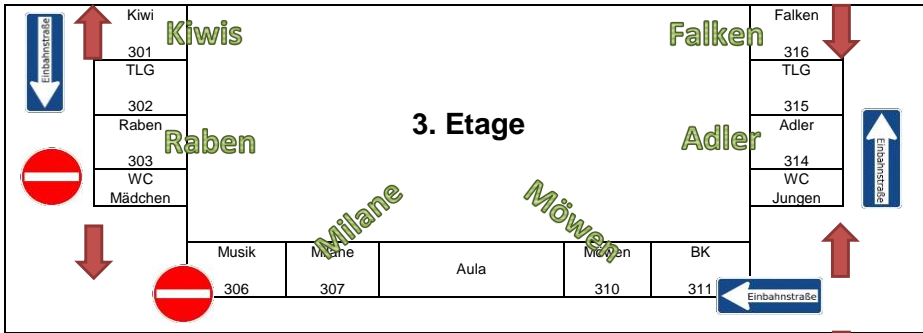

Raumplan ab 04.05.2020

Die Pfeile zeigen die Laufrichtung in den Treppenhäusern an - hoch oder runter.

Manche Räume sind schwierig zu erreichen. Aber nur durch dieses System können wir ausreichend Abstand halten und damit Schutz vor Ansteckungen bieten.