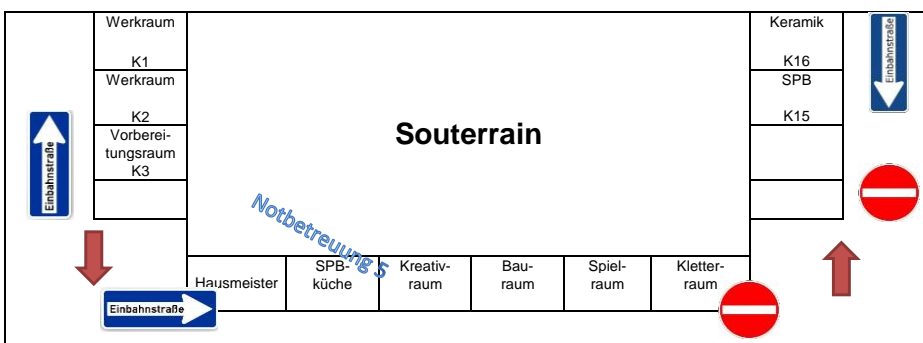

Raumplan ab 04.05.2020

Die Pfeile zeigen die Laufrichtung in den Treppenhäusern an - hoch oder runter.

Manche Räume sind schwierig zu erreichen. Aber nur durch dieses System können wir ausreichend Abstand halten und damit Schutz vor Ansteckungen bieten.