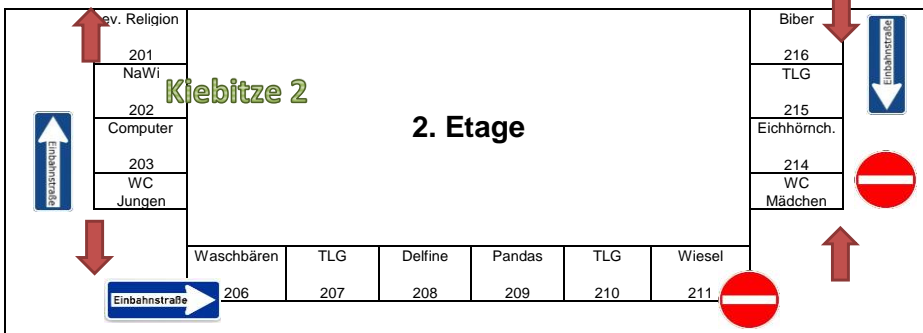

Raumplan ab 04.05.2020

Die Pfeile zeigen die Laufrichtung in den Treppenhäusern an - hoch oder runter.

Manche Räume sind schwierig zu erreichen. Aber nur durch dieses System können wir ausreichend Abstand halten und damit Schutz vor Ansteckungen bieten.