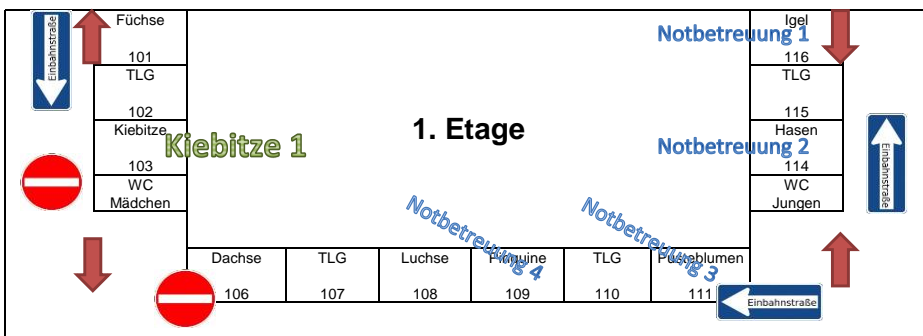

Raumplan ab 04.05.2020

Die Pfeile zeigen die Laufrichtung in den Treppenhäusern an - hoch oder runter.

Manche Räume sind schwierig zu erreichen. Aber nur durch dieses System können wir ausreichend Abstand halten und damit Schutz vor Ansteckungen bieten.