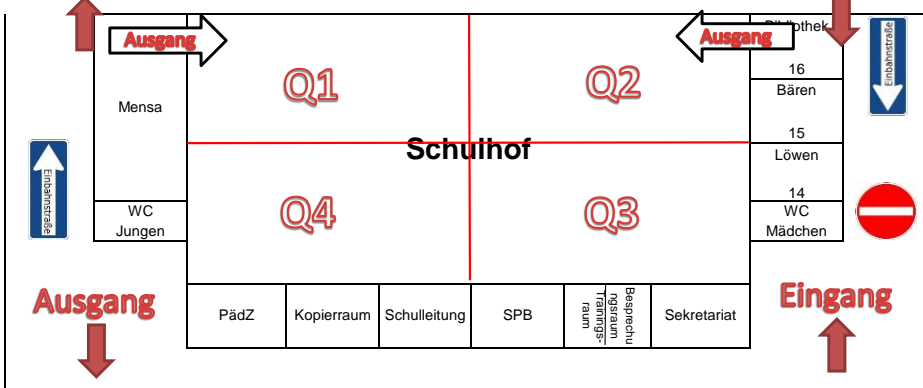

Raumplan ab 04.05.2020

Die Pfeile zeigen die Laufrichtung in den Treppenhäusern an - hoch oder runter.

Manche Räume sind schwierig zu erreichen. Aber nur durch dieses System können wir ausreichend Abstand halten und damit Schutz vor Ansteckungen bieten.